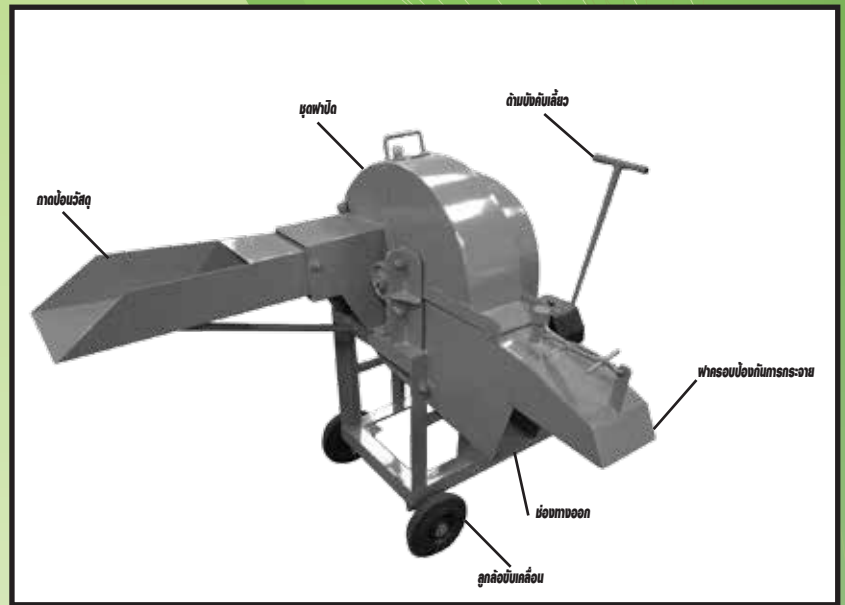

คุณสมบัติเทคนิค เครื่องสับย่อยพืชอาหารสัตว์

รุ่น	FWC48
ขนาด / จำนวนใบมีดตัด	8 นิ้ว / 4 ใบมีด เหล็กเกรดพิเศษชุบแข็ง
ปริมาณชิ้นงานที่สับได้	800 กิโลกรัม / ชั่วโมง
ขนาดชิ้นงานที่สับได้	1-3 เซนติเมตร
ต้นกำลัง	มอเตอร์ไฟฟ้า 3 แรงม้า
ขนาด กว้างxยาวxสูง	108 x 145 x 115 เซนติเมตร
อุปกรณ์	ชุดอุปกรณ์ควบคุมและป้องกันมอเตอร์ , สายไฟ 5 เมตร , โครงแทน 4 ล้อ , พร้อมระบบลือคล้องขณะใช้งาน