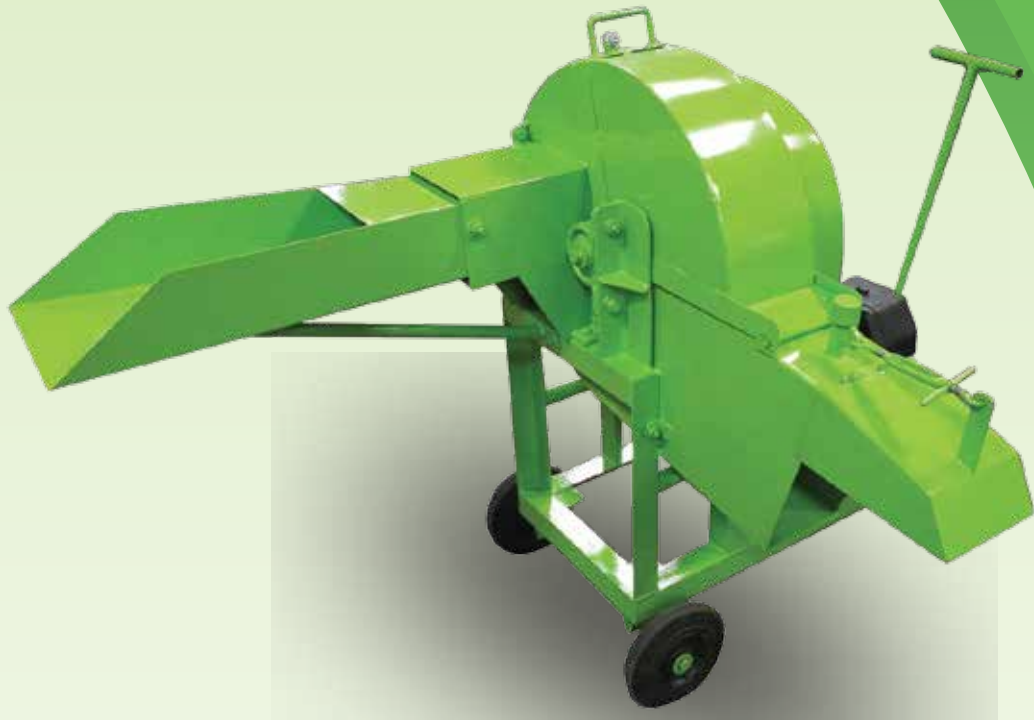

เครื่องสับย่อยพืช อาหารสัตว์

FWC48

เครื่องสับย่อยพืช อาหารสัตว์ ดาวบิน รุ่น FWC48
เหมาะสำหรับการย่อยพืชเพื่อเลี้ยงสัตว์ เมื่อสับแล้วสามารถให้สัตว์กินได้เลย
หรือ บรรจุถุงเพื่อกินอีกครั้งภายหลัง หรือเพื่อจำหน่าย

- ใช้หั่นหรือสับพืชเพื่อนำไปเป็นอาหารสัตว์ ได้แก่
หญ้าเนเปียร์, ต้นกล้วย, ต้นข้าวโพด, ฟางแห้ง, ต้นกระถิน
และหญ้าเลี้ยงสัตว์ชนิดต่างๆ
- โครงสร้างแข็งแรง ทำด้วยเหล็กอย่างดี
- มีล้อ 4 ล้อสำหรับเคลื่อนย้าย
- มีระบบล๊อคล้อให้หยุดในขณะใช้งาน

มอเตอร์ไฟฟ้า

มุ่งมั่นสร้างสรรค์สินค้าที่มีมาตรฐานอย่างต่อเนื่อง ส่งมอบตรงเวลา การบริการหลังการขายที่ดี เพื่อความพึงพอใจของลูกค้า

เครื่องสับย่อยพืชอาหารสัตว์ต่อเครื่องยนต์

คุณสมบัติเทคนิค เครื่องสับย่อยพืชอาหารสัตว์

| | |
|------------------------|---|
| รุ่น | FWC48 |
| ขนาด / จำนวนใบมีดตัด | 8 นิ้ว / 4 ใบมีด เหล็กเกรดพิเศษชุบแข็ง |
| ปริมาณชิ้นงานที่สับได้ | 800 กิโลกรัม / ชั่วโมง |
| ขนาดชิ้นงานที่สับได้ | 1-3 เซนติเมตร |
| ต้นกำลัง | มอเตอร์ไฟฟ้า 3 แรงม้า |
| ขนาด กว้างxยาวxสูง | 108 x 145 x 115 เซนติเมตร |
| อุปกรณ์ | ชุดอุปกรณ์ควบคุมและป้องกันมอเตอร์ , สายไฟ 5 เมตร , โครงแทน 4 ล้อ , พร้อมระบบลือคล้องขณะใช้งาน |